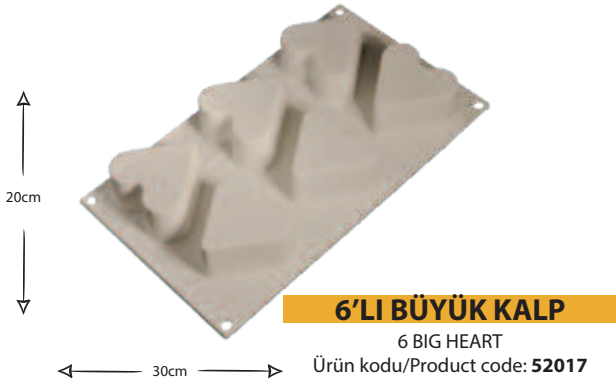

SARFON GIDA SAN. VE TİC. LTD. ŞTİ.