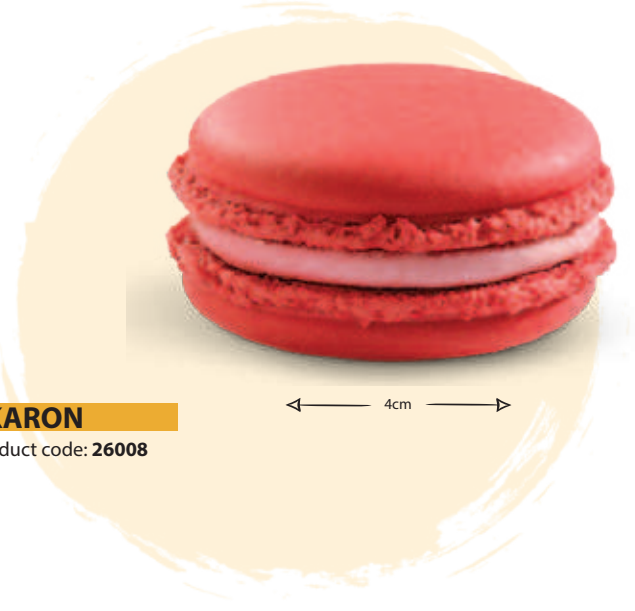

MINI CYLINDER
Ürün kodu/Product code: **26001**

MINİ OVAL

MINI OVAL
Ürün kodu/Product code: **26002**

OVAL TARTALET

Ürün kodu/Product code: **26003**

MAKARON

Ürün kodu/Product code: **26008**

KALPLI MAKARON