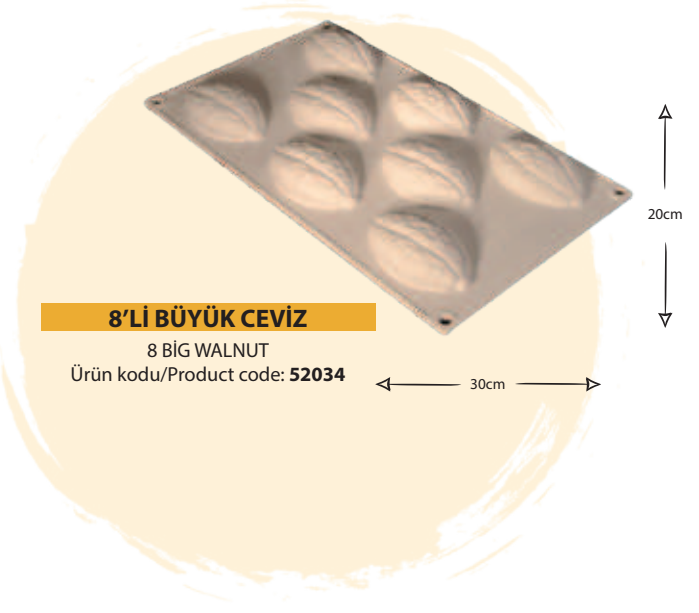

16'Lİ OVAL
16 OVAL
Ürün kodu/Product code: **52010**

11'Lİ MİNİ MUFFIN
11 MİNİ MUFFIN
Ürün kodu/Product code: **52011**

SARFON GIDA SAN. VE TİC. LTD. ŞTİ.

8'Lİ ELMAS KALP

8 DIAMOND HEART
Ürün kodu/Product code: **52059**