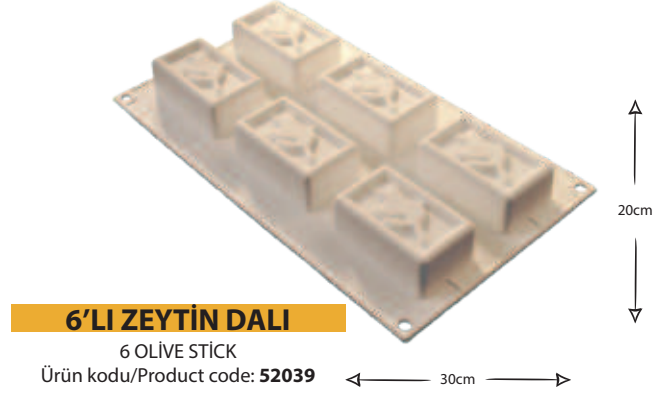

16'Lİ OVAL
16 OVAL
Ürün kodu/Product code: **52010**

11'Lİ MİNİ MUFFIN
11 MİNİ MUFFIN
Ürün kodu/Product code: **52011**

SARFON GIDA SAN. VE TİC. LTD. ŞTİ.

8'Lİ ELMAS KALP

8 DIAMOND HEART
Ürün kodu/Product code: **52059**