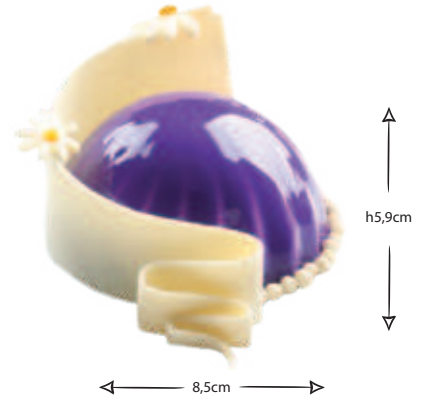

ETEKLİ DOME

SKIRT MOULD

Ürün kodu/Product code: **26010**