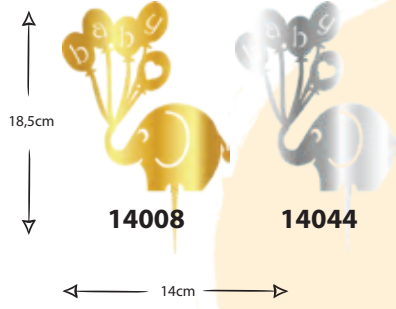

BABY ELEPHANT

- Ürün kodu/Product code: **14555**
- Ürün kodu/Product code: **14487**
- Ürün kodu/Product code: **14419**