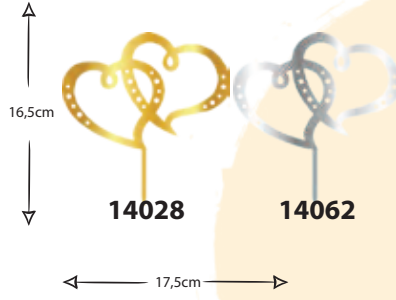

14028

14062