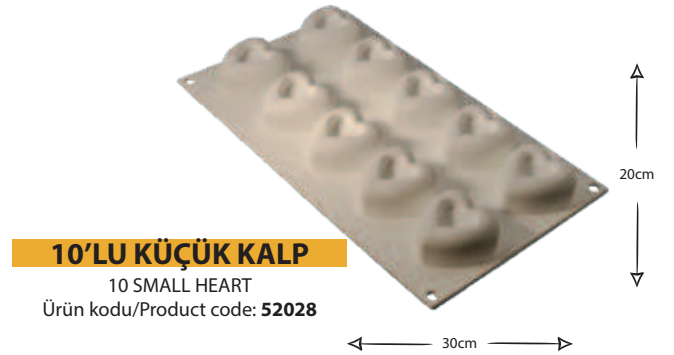

SARFON GIDA SAN. VE TİC. LTD. ŞTİ.