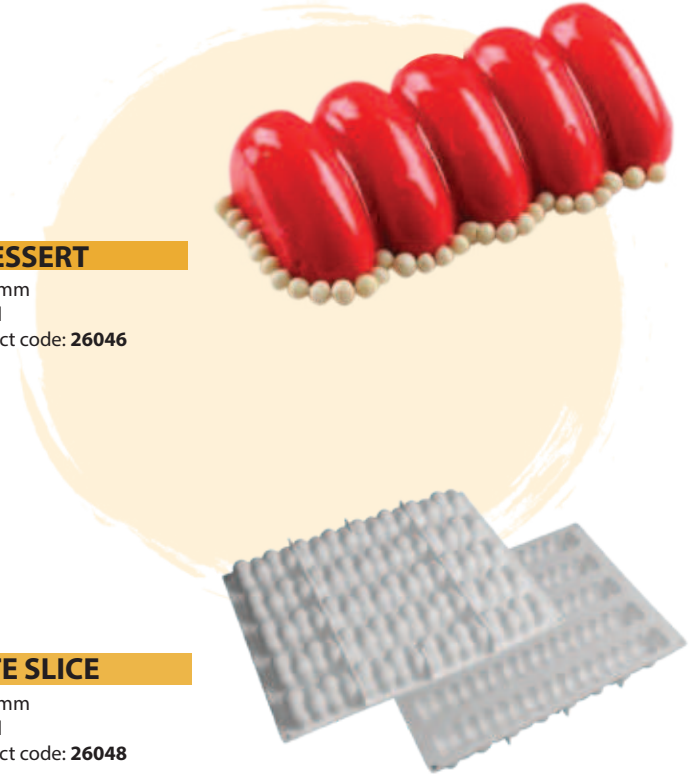

Ürün kodu: SCH-350180

SCHNEIDER BEZ KREMA
TORBASI 10-75cm

SARFON GIDA SAN. VE TİC. LTD. ŞTİ.

CHERRY DESSERT

Size: 360x50 h36 mm
Volume: 5x410 ml
Ürün kodu/Product code: **26046**

CHOCOLATE SLICE

Size: 360x42 h37 mm
Volume: 5x420 ml
Ürün kodu/Product code: **26048**